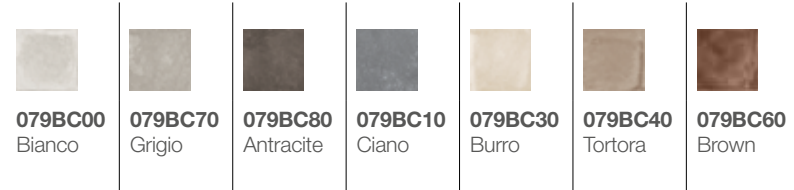

PEZZI SPECIALI - TRIMS

079BC00 Bianco
079BC70 Grigio
079BC80 Antracite
079BC10 Ciano
079BC30 Burro
079BC40 Tortora
079BC60 Brown