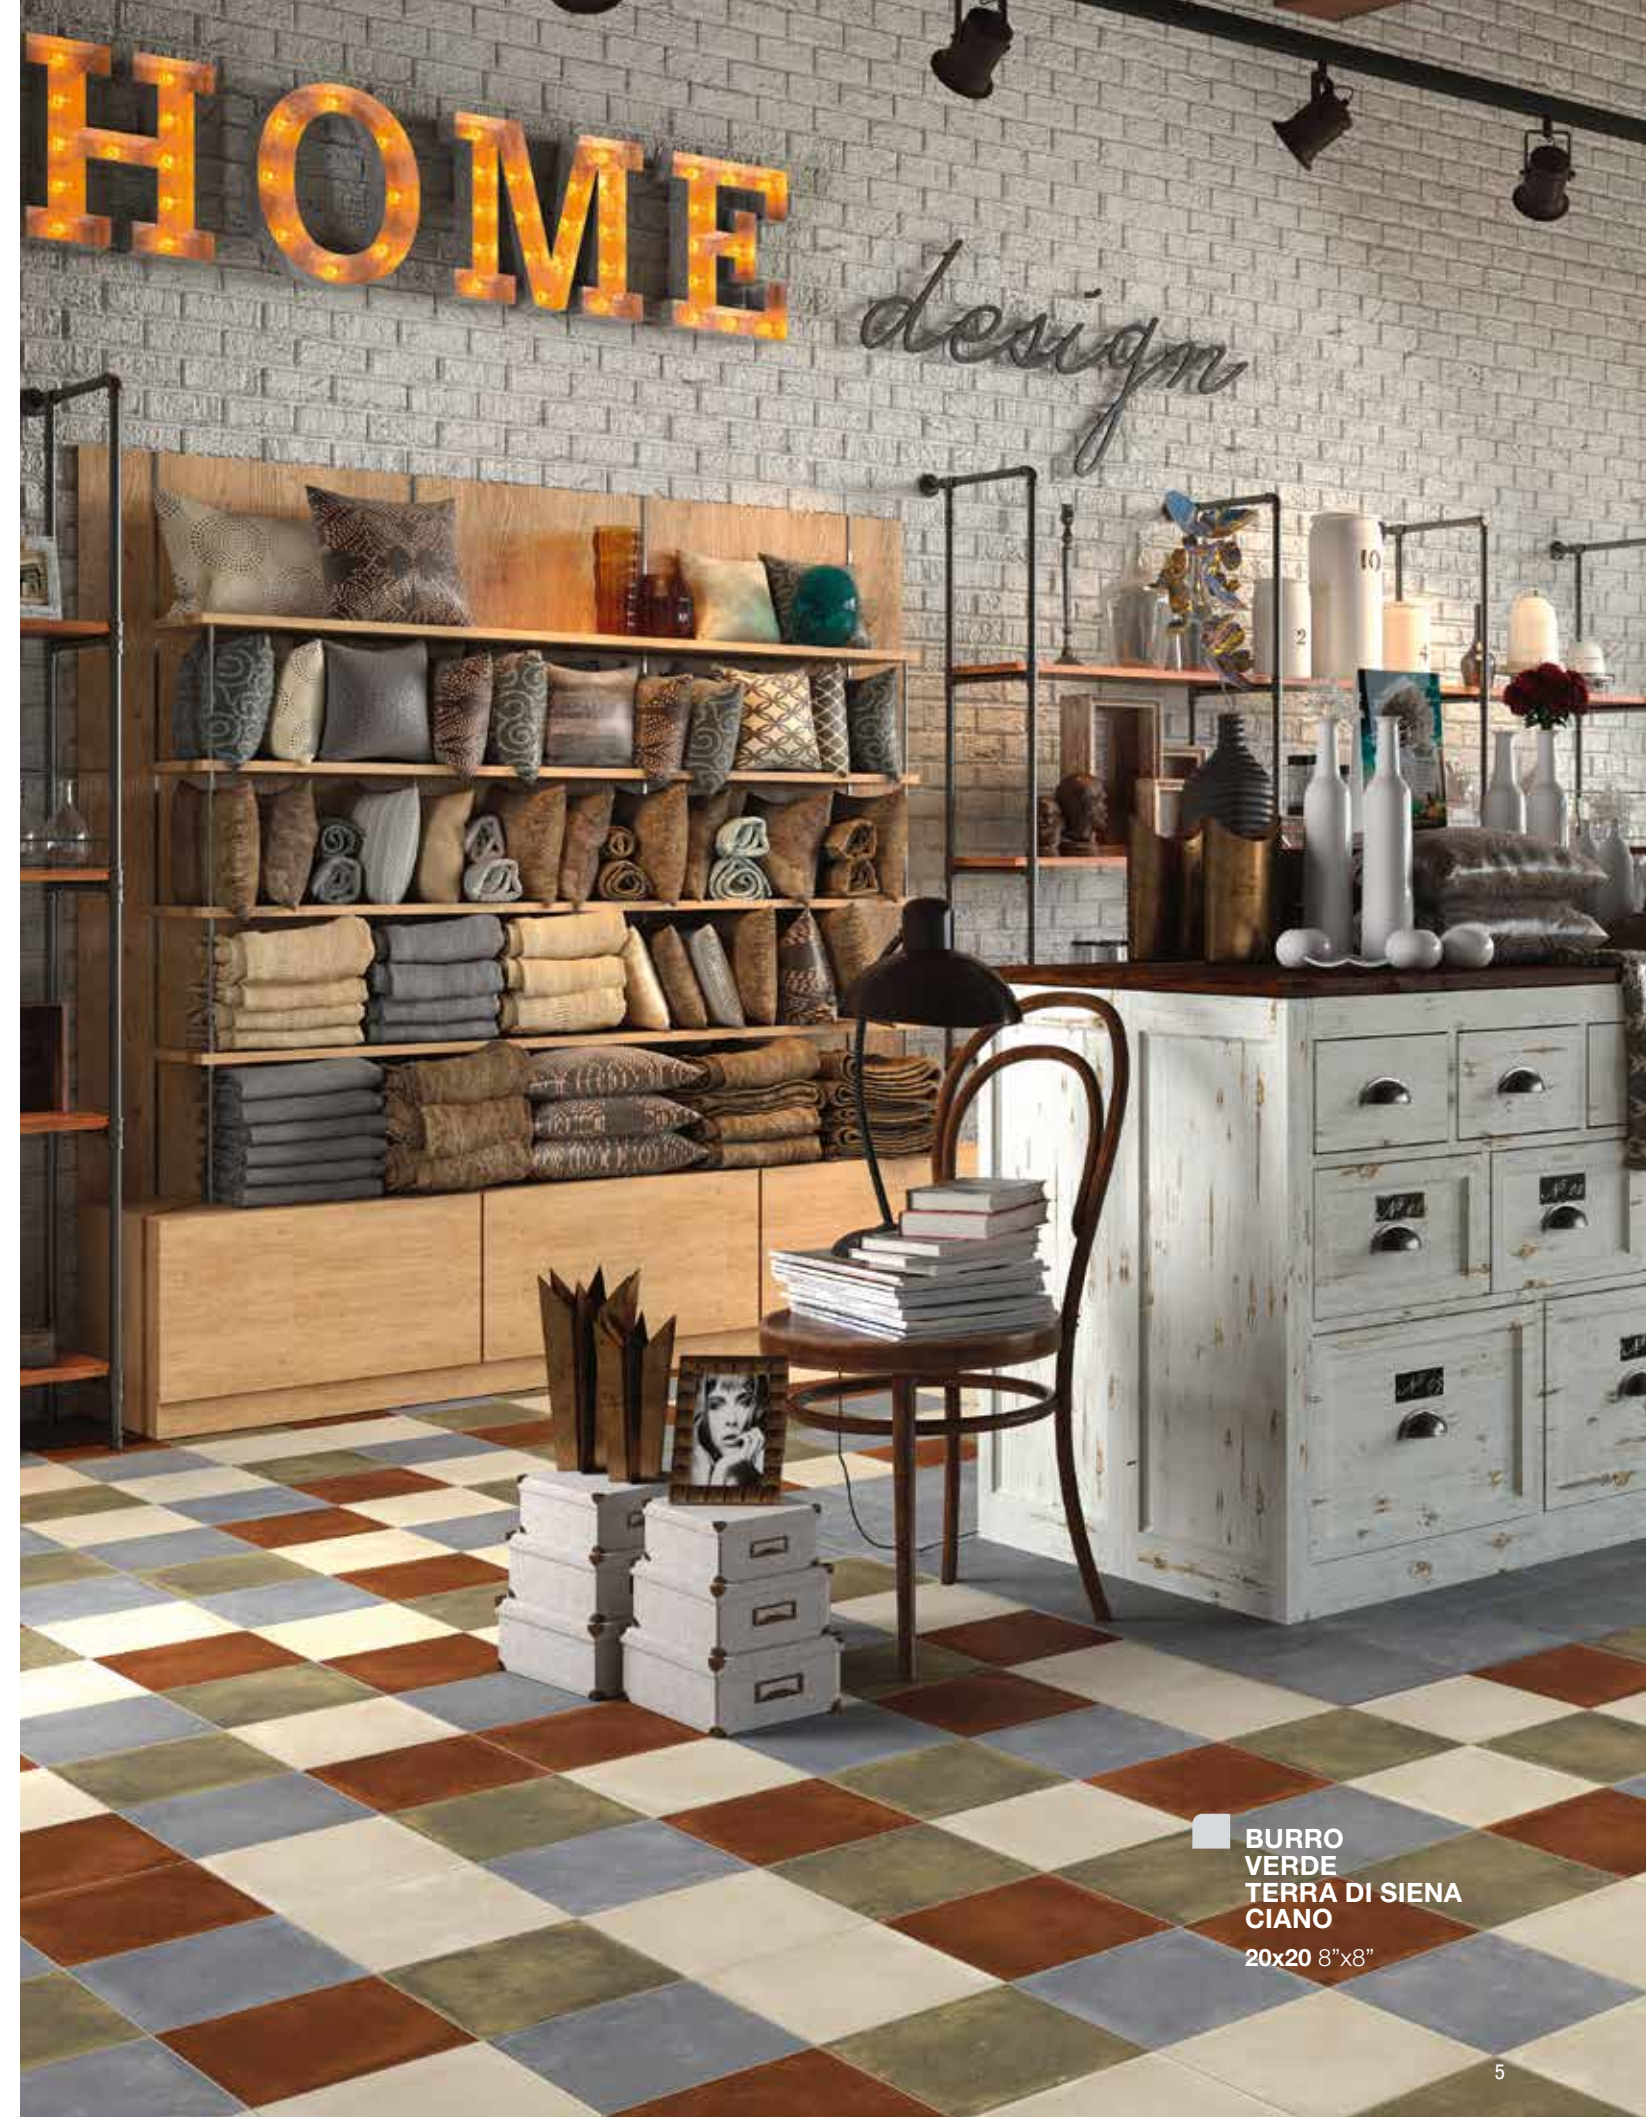

BURRO
VERDE
TERRA DI SIENA
CIANO
20x20 8"x8"