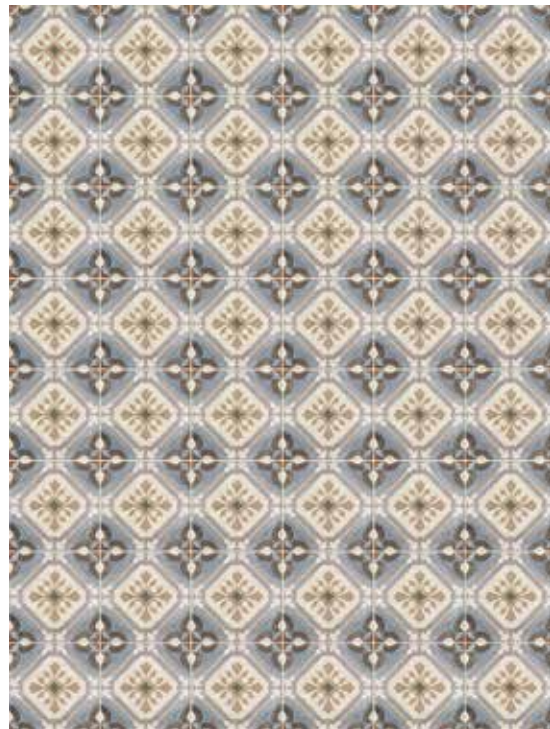

## SOLUZIONI DI POSA - LAYING SOLUTIONS PALAZZO DUCALE

B&W SOGGETTO X

DECORO SOGGETTO A

DECORO SOGGETTO C

DECORO SOGGETTO G / BIANCO / TORTORA / GRIGIO

B&W SOGGETTO Z

DECORO SOGGETTO B

DECORO SOGGETTO G